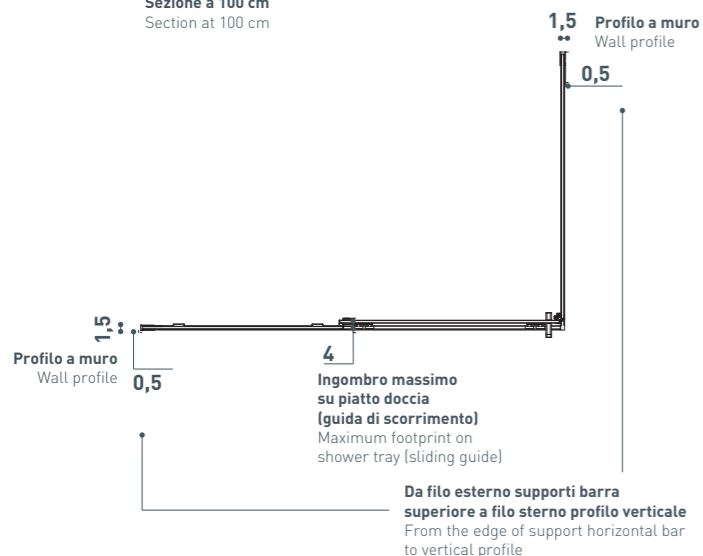

## Angolo Corner

Cristallo temperato di sicurezza  
8 mm. Componenti in ottone  
cromato. Profili in legabril.  
Profili di contenimento acqua  
Finitura brillantata lucida  
Estensibilità cm 2,5  
Cristallo di serie trasparente

Non reversibile L/R

Tempered safety glass 8 mm.  
Chromed brass components  
Legabril profiles  
Water contained profile  
Glossy brilliant finishing  
2,5 cm extensibility  
Standard Glass Finishing:  
Clear

Non reversible L/R

Sezione a 200 cm  
Section at 200 cm

Sezione a 100 cm  
Section at 100 cm

Modello Model	Dimensione Dimension		Entrata Entry C cm	Peso Weight Kg	Altezza Height B cm
	A cm	A1 cm			
E5C4A10	97 - 99,5	77 - 79,5	39	75	200
E5C4A20	117 - 119,5	77 - 79,5	48,5	82	200
E5C4A30	137 - 139,5	77 - 79,5	58,5	91	200
E5C4A40	157 - 159,5	77 - 79,5	68,5	99	200
E5C4A50	137 - 139,5	87 - 89,5	58,5	94	200
E5C4A60	157 - 159,5	87 - 89,5	69	103	200
E5C4A70	177 - 179,5	87 - 89,5	69	111	200