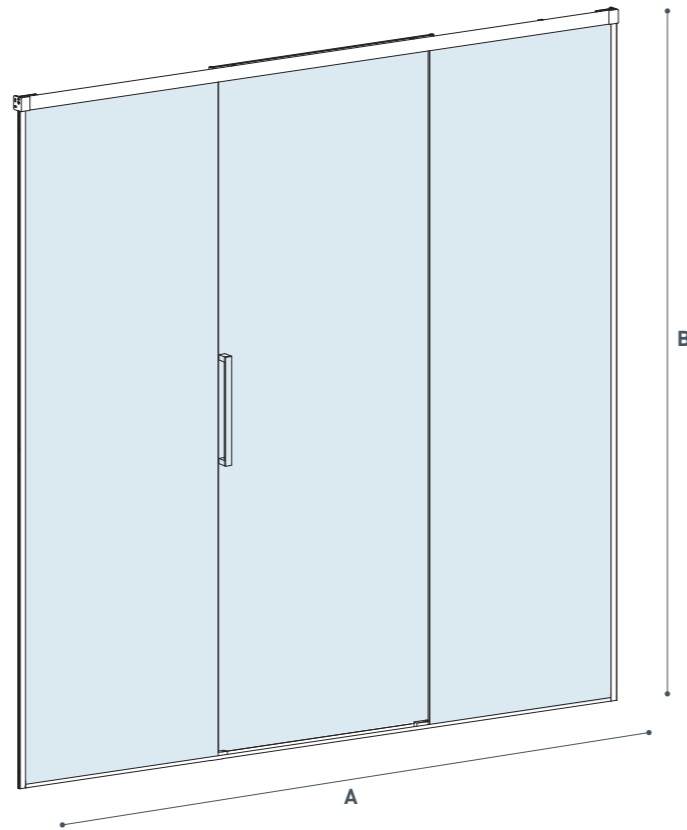

Raffaello E5C3A

Nicchia Niche

Cristallo temperato di sicurezza
8 mm. Componenti in ottone
cromato. Profili in legab Brill.
Profili di contenimento acqua
Finitura brillantata lucida
Estensibilità 5 cm
Cristallo di serie trasparente

Non reversibile L/R

Tempered safety glass 8 mm.
Chromed brass components
Legab Brill profiles
Water containment profile
Glossy brilliant finishing
5 cm extensibility
Standard Glass Finishing:
Clear

Non reversible L/R

Modello Model	Dimensione Dimension A cm	Entrata Entry C cm	Peso Weight Kg	Altezza Height B cm
E5C3A10	137,5 - 142,5	42,5 - 52,5	52	200
E5C3A20	157,5 - 162,5	42,5 - 62,5	61	200
E5C3A30	177,5 - 182,5	42,5 - 72,5	70	200