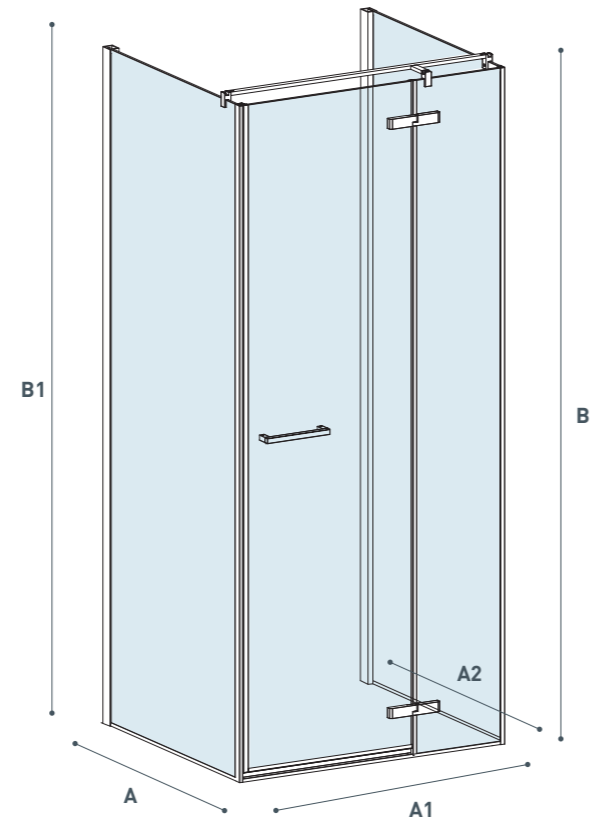

Versione R
R Version

Leonardo

E4D4A

Veneziana Nicchia Veneziana Niche

Cristallo temperato di sicurezza
8 mm. Apertura esterna.
Componenti in ottone cromato.
Profili in legab Brill.
Finitura brillantata lucida
Chiusura magnetica
Estensibilità cm 2
Cristallo di serie trasparente

Non reversibile L/R

Tempered safety glass 8 mm.
External opening.
Chromed brass components.
Legab Brill profiles.
Glossy brilliant finishing
Magnetic closure
2 cm extensibility
Standard Glass Finishing:
Clear

Non reversible L/R

Modello Model	Dimensione Dimension A + A1 + A2 cm	Peso Weight Kg	Altezza Height B1/ B cm
E4D4A10	160 - 240	45 - 80	200/202,4
E4D4A20	240,1 - 300	80 - 90	200/202,4