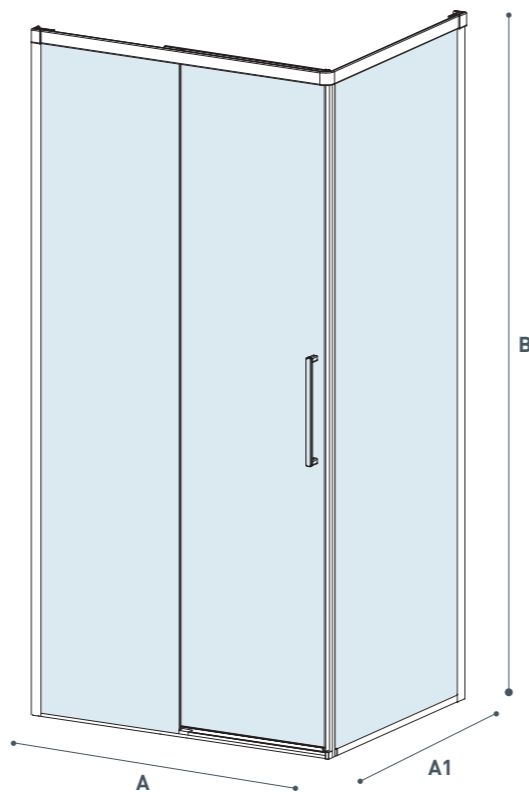

Non reversible L/R

Sezione a 200 cm  
Section at 200 cm

Sezione a 100 cm  
Section at 100 cm

Modello Model	Dimensione Dimension		Entrata Entry C cm	Peso Weight Kg	Altezza Height B cm
	A cm	A1 cm			
E5C4A10	97 - 99,5	77 - 79,5	39	75	200
E5C4A20	117 - 119,5	77 - 79,5	48,5	82	200
E5C4A30	137 - 139,5	77 - 79,5	58,5	91	200
E5C4A40	157 - 159,5	77 - 79,5	68,5	99	200
E5C4A50	137 - 139,5	87 - 89,5	58,5	94	200
E5C4A60	157 - 159,5	87 - 89,5	69	103	200
E5C4A70	177 - 179,5	87 - 89,5	69	111	200