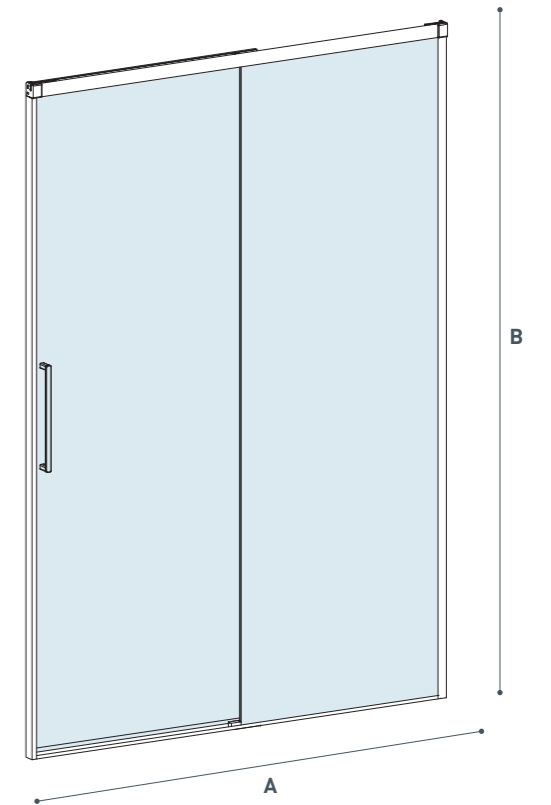

Raffaello

E5C1A

Nicchia Niche

Cristallo temperato di sicurezza
8 mm. Componenti in ottone
cromato. Profili in legab Brill.
Profili di contenimento acqua
Finitura brillantata lucida
Estensibilità cm 2,5
Cristallo di serie trasparente

Non reversibile L/R

Tempered safety glass 8 mm.
Chromed brass components
Legab Brill profiles
Water containment profile
Glossy brilliant finishing
2,5 cm extensibility
Standard Glass Finishing:
Clear

Non reversible L/R

Modello Model	Dimensione Dimension A cm	Entrata Entry C cm	Peso Weight Kg	Altezza Height B cm
E5C1A10	97 - 99,5	39	47	200
E5C1A20	117 - 119,5	49	55	200
E5C1A30	137 - 139,5	59	64	200
E5C1A40	157 - 159,5	69	71	200
E5C1A50	177 - 179,5	69	79	200