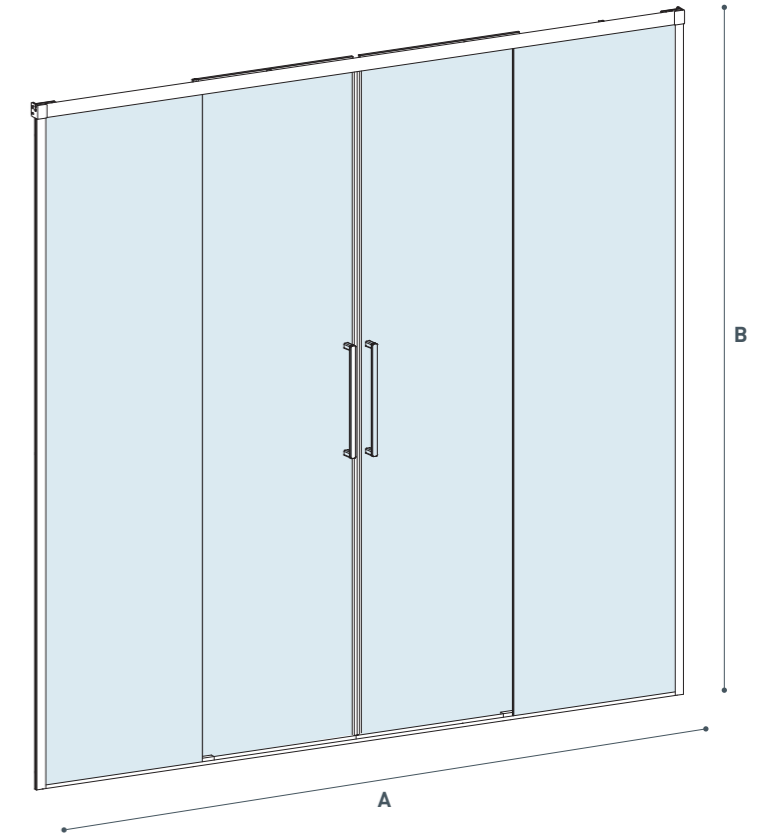

Tempered safety glass 8 mm.  
Chromed brass components  
Legab Brill profiles  
Water containment profile  
Glossy brilliant finishing  
5 cm extensibility  
Standard Glass Finishing:  
Clear

Modello Model	Dimensione Dimension A cm	Entrata Entry C cm	Peso Weight Kg	Altezza Height B cm
E5C7A10	137,5 - 142,5	54	65	200
E5C7A20	157,5 - 162,5	64	69	200
E5C7A30	177,5 - 182,5	64	73	200