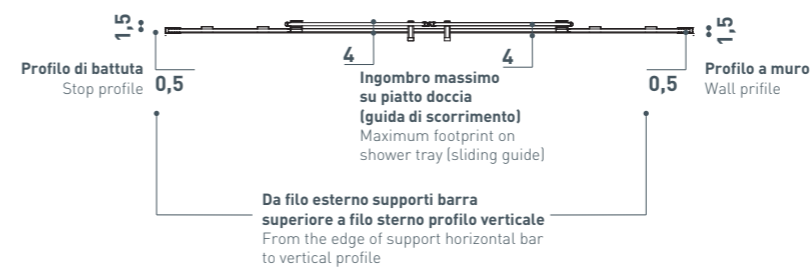

## Nicchia Niche

Cristallo temperato di sicurezza  
8 mm. Componenti in ottone  
cromato. Profili in legab Brill.  
Profili di contenimento acqua  
Finitura brillantata lucida  
Estensibilità cm 5  
Cristallo di serie trasparente

Tempered safety glass 8 mm.  
Chromed brass components  
Legab Brill profiles  
Water containment profile  
Glossy brilliant finishing  
5 cm extensibility  
Standard Glass Finishing:  
Clear

Modello Model	Dimensione Dimension A cm	Entrata Entry C cm	Peso Weight Kg	Altezza Height B cm
E5C7A10	137,5 - 142,5	54	65	200
E5C7A20	157,5 - 162,5	64	69	200
E5C7A30	177,5 - 182,5	64	73	200

Sezione a 200 cm  
Section at 200 cm

Supporti barra superiore  
Horizontal bar supports

Sezione a 100 cm  
Section at 100 cm

Ingombro massimo  
su piatto doccia  
(guida di scorrimento)  
Maximum footprint on  
shower tray (sliding guide)