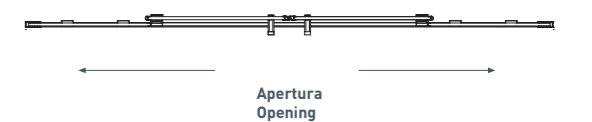

C

Apertura
Opening