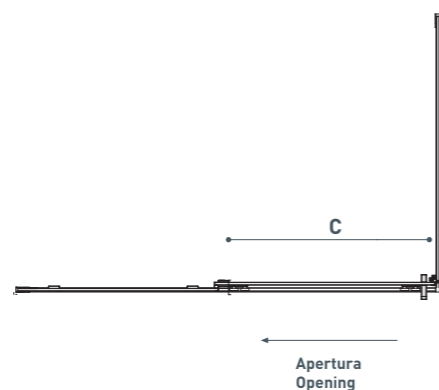

Versione L
L Version