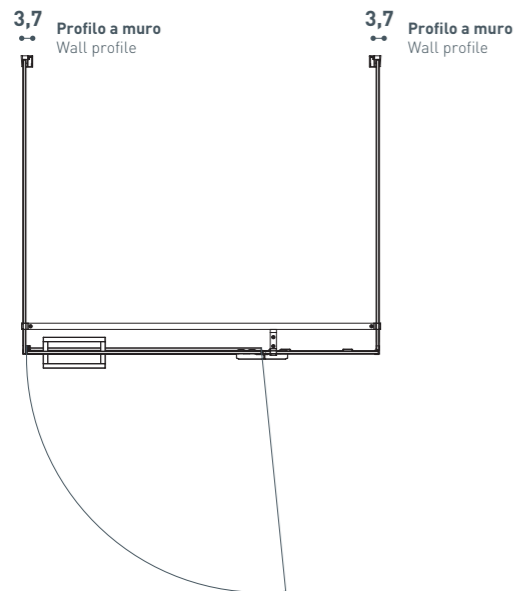

Non reversibile L/R

Tempered safety glass 8 mm.  
External opening.  
Chromed brass components.  
Legab Brill profiles.  
Glossy brilliant finishing  
Magnetic closure  
2 cm extensibility  
Standard Glass Finishing:  
Clear

Non reversible L/R

Modello Model	Dimensione Dimension A + A1 + A2 cm	Peso Weight Kg	Altezza Height B1/ B cm
E4D4A10	160 - 240	45 - 80	200/202,4
E4D4A20	240,1 - 300	80 - 90	200/202,4

Vista dall'alto.  
Top view