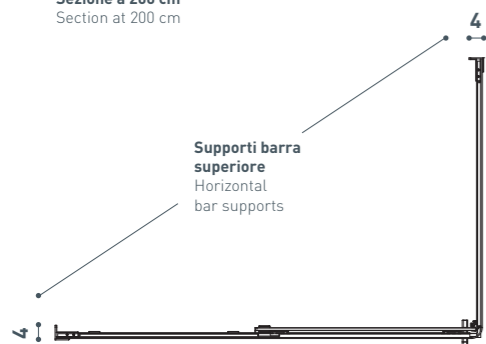

Raffaello E5C4A

Angolo Corner

Cristallo temperato di sicurezza
8 mm. Componenti in ottone
cromato. Profili in legabril.
Profili di contenimento acqua
Finitura brillantata lucida
Estensibilità cm 2,5
Cristallo di serie trasparente

Non reversibile L/R

Tempered safety glass 8 mm.
Chromed brass components
Legabril profiles
Water contained profile
Glossy brilliant finishing
2,5 cm extensibility
Standard Glass Finishing:
Clear

Non reversible L/R

Sezione a 200 cm
Section at 200 cm