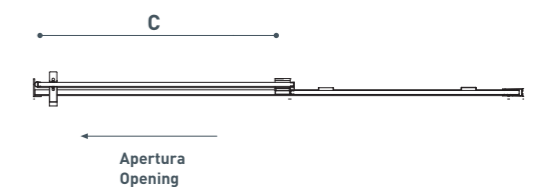

Versione R
R Version