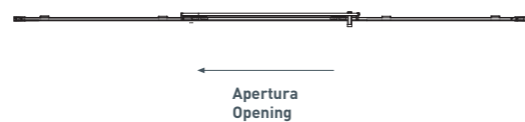

C

Apertura
Opening

Versione R
R Version

Raffaello E5C7A

Nicchia Niche

Cristallo temperato di sicurezza
8 mm. Componenti in ottone
cromato. Profili in legab Brill.
Profili di contenimento acqua
Finitura brillantata lucida
Estensibilità cm 5
Cristallo di serie trasparente

Tempered safety glass 8 mm.
Chromed brass components
Legab Brill profiles
Water containment profile
Glossy brilliant finishing
5 cm extensibility
Standard Glass Finishing:
Clear

Modello Model	Dimensione Dimension A cm	Entrata Entry C cm	Peso Weight Kg	Altezza Height B cm
E5C7A10	137,5 - 142,5	54	65	200
E5C7A20	157,5 - 162,5	64	69	200
E5C7A30	177,5 - 182,5	64	73	200