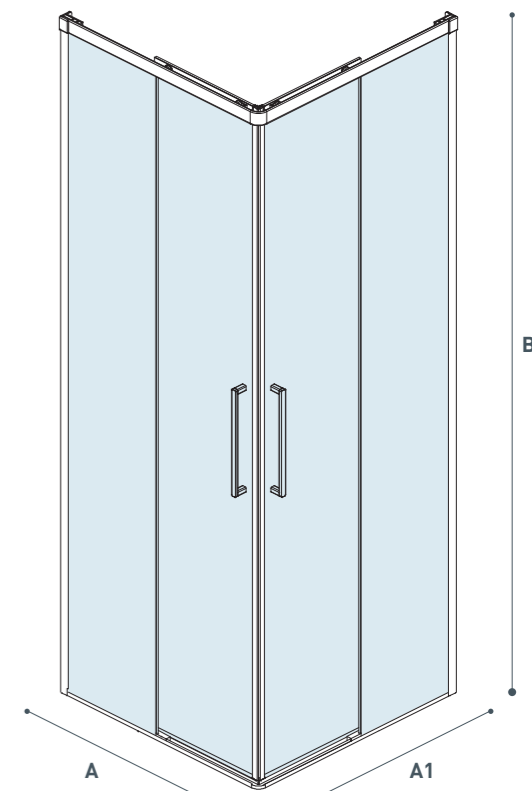

Non reversible L/R

Sezione a 200 cm  
Section at 200 cm

Sezione a 100 cm  
Section at 100 cm

Modello Model	Dimensione Dimension		Entrata Entry C cm	Peso Weight Kg	Altezza Height B cm
	A cm	A1 cm			
E5C5A10	72 - 74,5	72 - 74,5	37	65	200
E5C5A20	77 - 79,5	77 - 79,5	40	69	200
E5C5A30	87 - 89,5	87 - 89,5	47,5	77	200
E5C5A50	67 - 69,5	87 - 89,5	40,5	69	200
E5C5A51	87 - 89,5	67 - 69,5	40,5	69	200
E5C5A60	77 - 79,5	97 - 99,5	47,5	77	200
E5C5A61	97 - 99,5	77 - 79,5	47,5	77	200
E5C5A70	77 - 79,5	117 - 119,5	54,5	85	200
E5C5A71	117 - 119,5	77 - 79,5	54,5	85	200