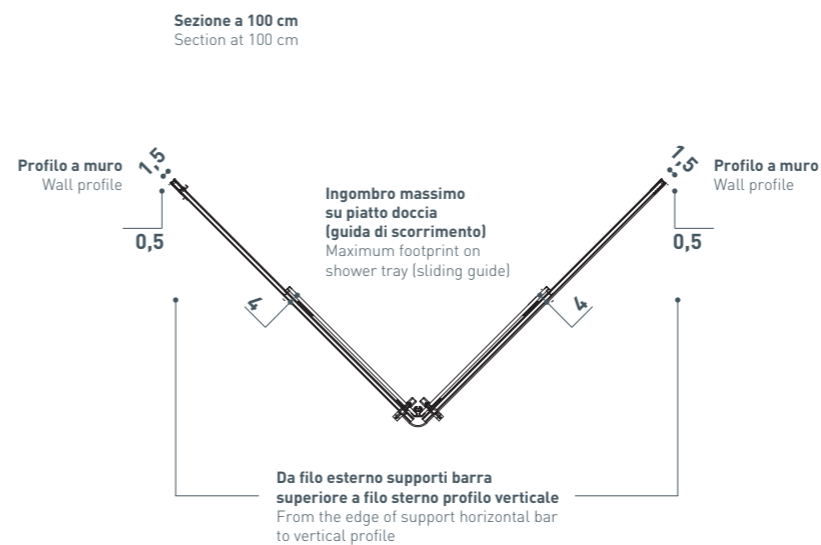

Non reversibile L/R

Tempered safety glass 8 mm.  
Chromed brass components  
Legabril profiles  
Water contained profile  
Glossy brilliant finishing  
2,5 cm extensibility  
Standard Glass Finishing:  
Clear

## Angolo Corner

Cristallo temperato di sicurezza  
8 mm. Componenti in ottone  
cromato. Profili in legabril.  
Profili di contenimento acqua  
Finitura brillantata lucida  
Estensibilità cm 2,5  
Cristallo di serie trasparente

Non reversible L/R

Sezione a 200 cm  
Section at 200 cm

Sezione a 100 cm  
Section at 100 cm

Modello Model	Dimensione Dimension		Entrata Entry C cm	Peso Weight Kg	Altezza Height B cm
	A cm	A1 cm			
E5C5A10	72 - 74,5	72 - 74,5	37	65	200
E5C5A20	77 - 79,5	77 - 79,5	40	69	200
E5C5A30	87 - 89,5	87 - 89,5	47,5	77	200
E5C5A50	67 - 69,5	87 - 89,5	40,5	69	200
E5C5A51	87 - 89,5	67 - 69,5	40,5	69	200
E5C5A60	77 - 79,5	97 - 99,5	47,5	77	200
E5C5A61	97 - 99,5	77 - 79,5	47,5	77	200
E5C5A70	77 - 79,5	117 - 119,5	54,5	85	200
E5C5A71	117 - 119,5	77 - 79,5	54,5	85	200