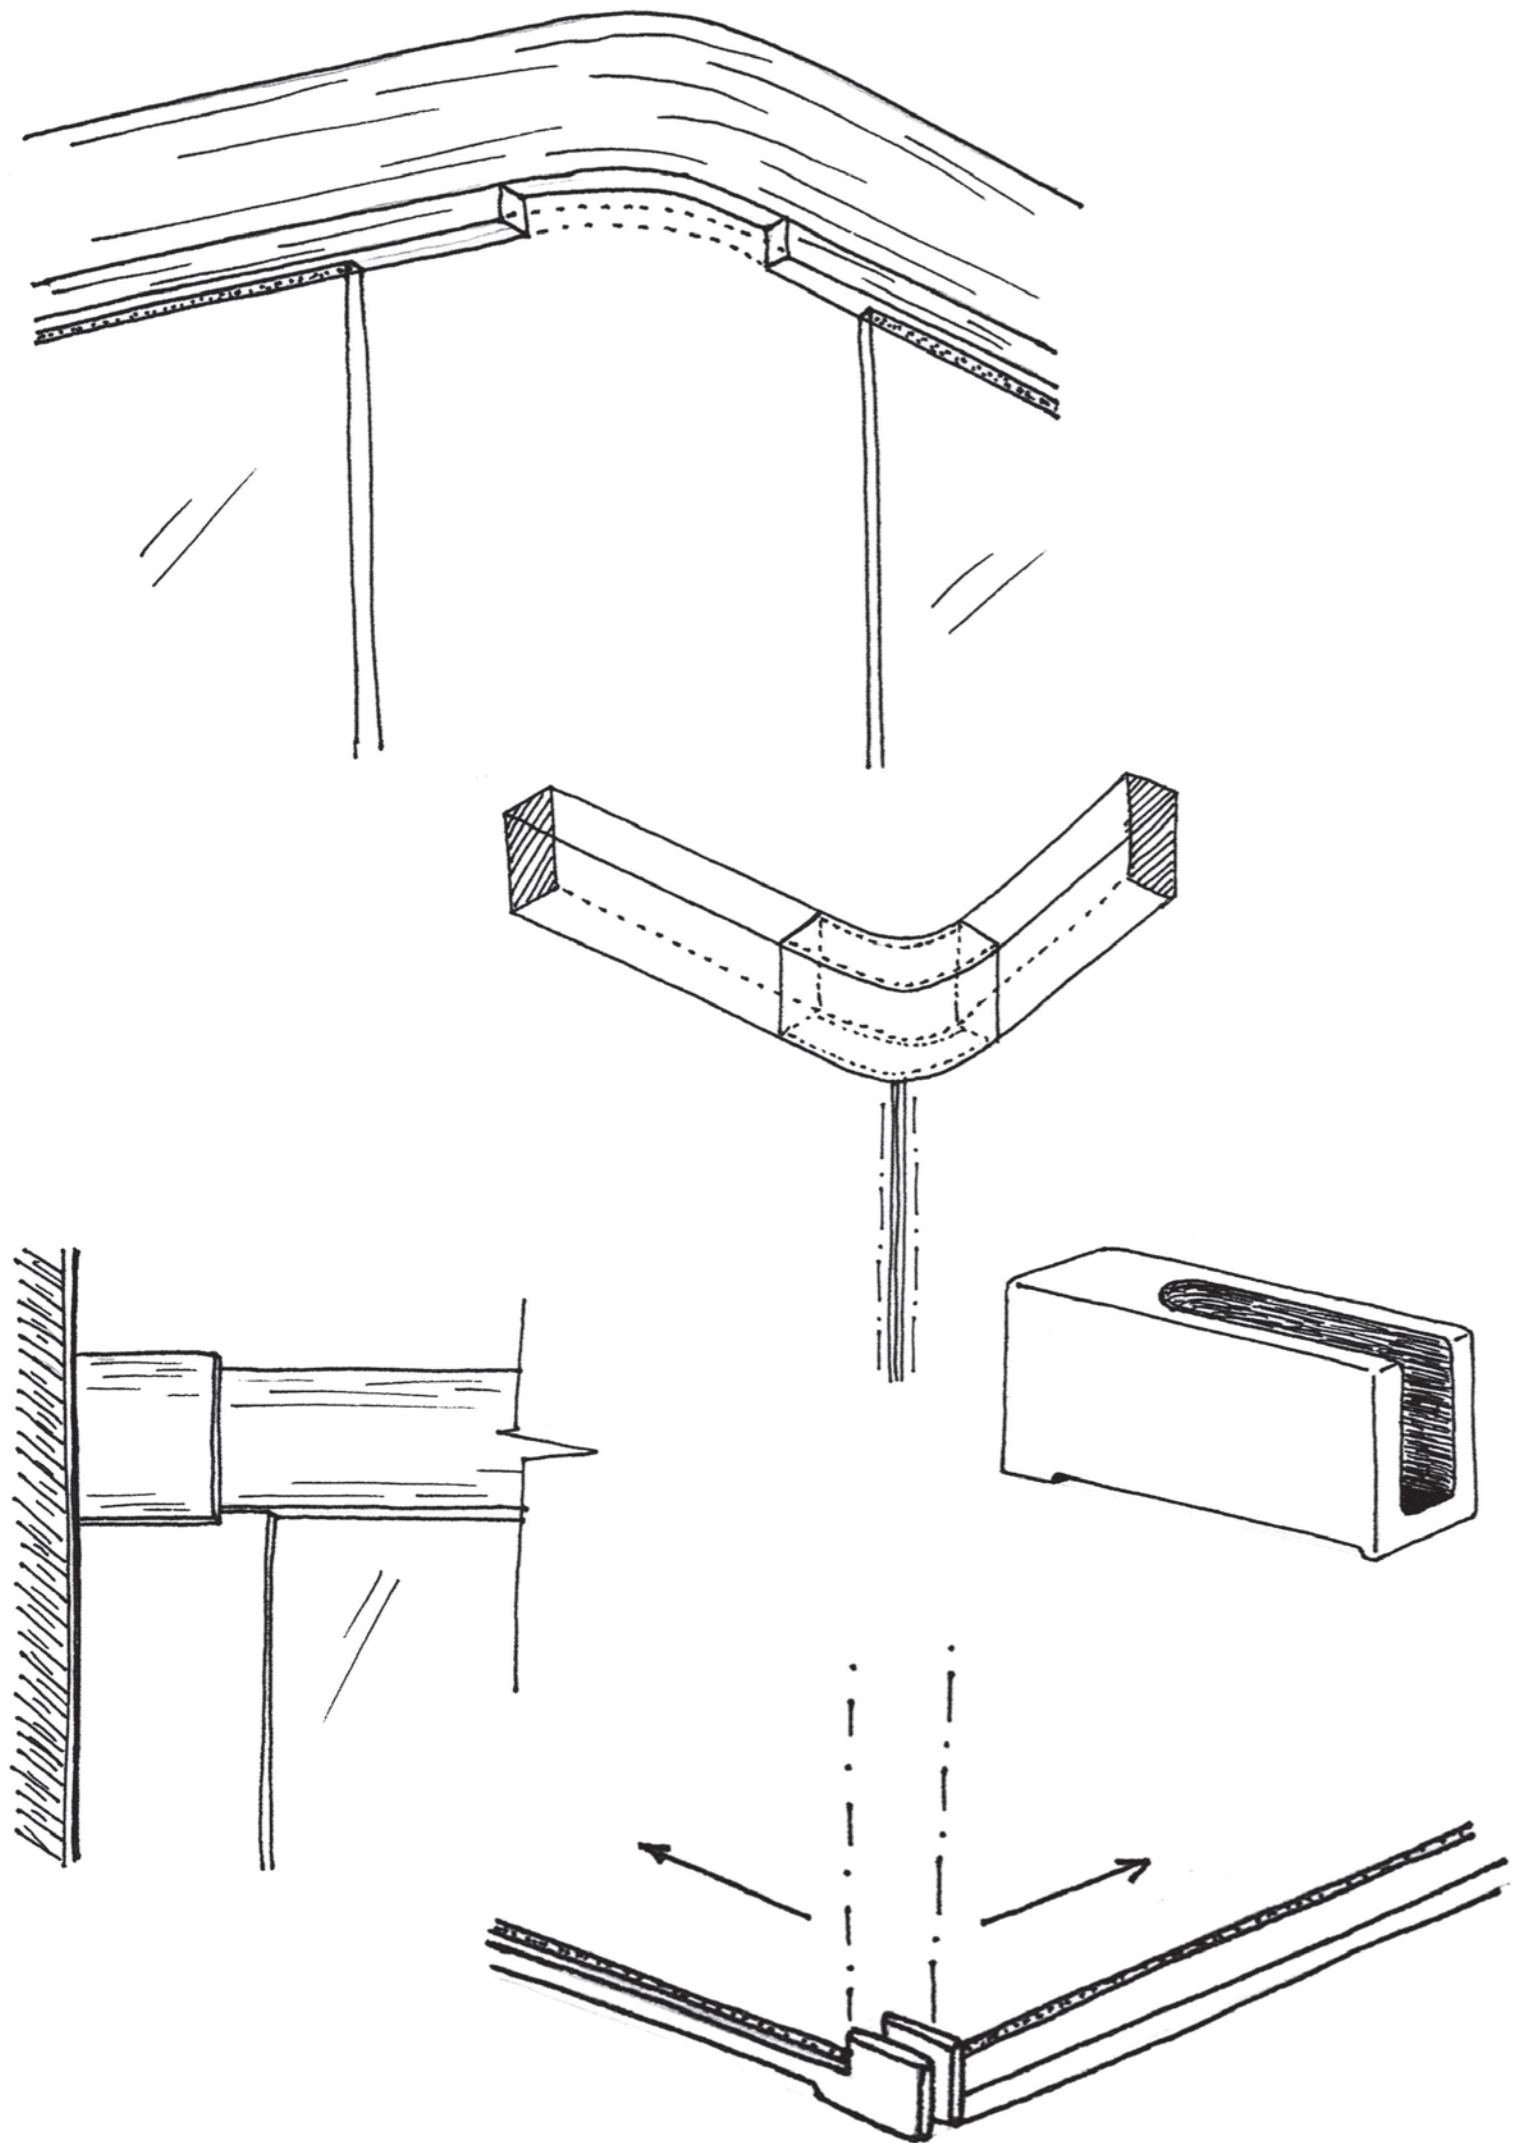

Raffaello può essere personalizzata con le finiture dei profili di seguito evidenziate

Raffaello can be customized according to the following finishing