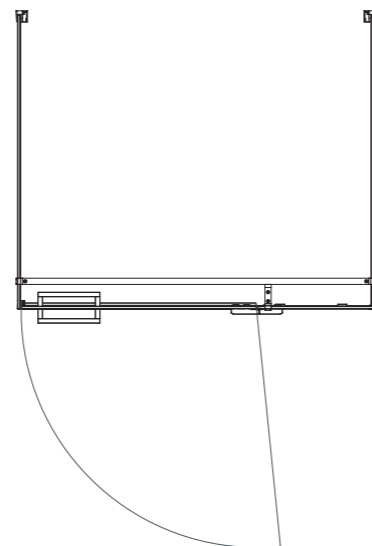

Leonardo

E4D4A

Veneziana Nicchia Veneziana Niche

Cristallo temperato di sicurezza
8 mm. Apertura esterna.
Componenti in ottone cromato.
Profili in legab Brill.
Finitura brillantata lucida
Chiusura magnetica
Estensibilità cm 2
Cristallo di serie trasparente

Non reversibile L/R

Tempered safety glass 8 mm.
External opening.
Chromed brass components.
Legab Brill profiles.
Glossy brilliant finishing
Magnetic closure
2 cm extensibility
Standard Glass Finishing:
Clear

Non reversible L/R

Modello Model	Dimensione Dimension A + A1 + A2 cm	Peso Weight Kg	Altezza Height B1/ B cm
E4D4A10	160 - 240	45 - 80	200/202,4
E4D4A20	240,1 - 300	80 - 90	200/202,4

Raffaello

E5C1A

Nicchia Niche

Cristallo temperato di sicurezza
8 mm. Componenti in ottone
cromato. Profili in legab Brill.
Profili di contenimento acqua
Finitura brillantata lucida
Estensibilità cm 2,5
Cristallo di serie trasparente

Non reversibile L/R

Tempered safety glass 8 mm.
Chromed brass components
Legab Brill profiles
Water containment profile
Glossy brilliant finishing
2,5 cm extensibility
Standard Glass Finishing:
Clear

Non reversible L/R

Modello Model	Dimensione Dimension A cm	Entrata Entry C cm	Peso Weight Kg	Altezza Height B cm
E5C1A10	97 - 99,5	39	47	200
E5C1A20	117 - 119,5	49	55	200
E5C1A30	137 - 139,5	59	64	200
E5C1A40	157 - 159,5	69	71	200
E5C1A50	177 - 179,5	69	79	200