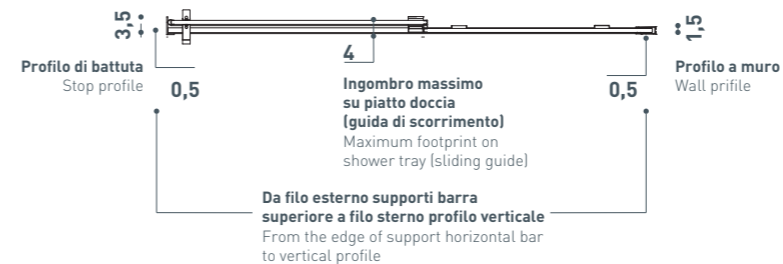

Non reversibile L/R

Tempered safety glass 8 mm.  
Chromed brass components  
Legab Brill profiles  
Water containment profile  
Glossy brilliant finishing  
2,5 cm extensibility  
Standard Glass Finishing:  
Clear

Non reversible L/R

Modello Model	Dimensione Dimension A cm	Entrata Entry C cm	Peso Weight Kg	Altezza Height B cm
E5C1A10	97 - 99,5	39	47	200
E5C1A20	117 - 119,5	49	55	200
E5C1A30	137 - 139,5	59	64	200
E5C1A40	157 - 159,5	69	71	200
E5C1A50	177 - 179,5	69	79	200

Sezione a 200 cm  
Section at 200 cm

Sezione a 100 cm  
Section at 100 cm

Versione R  
R Version